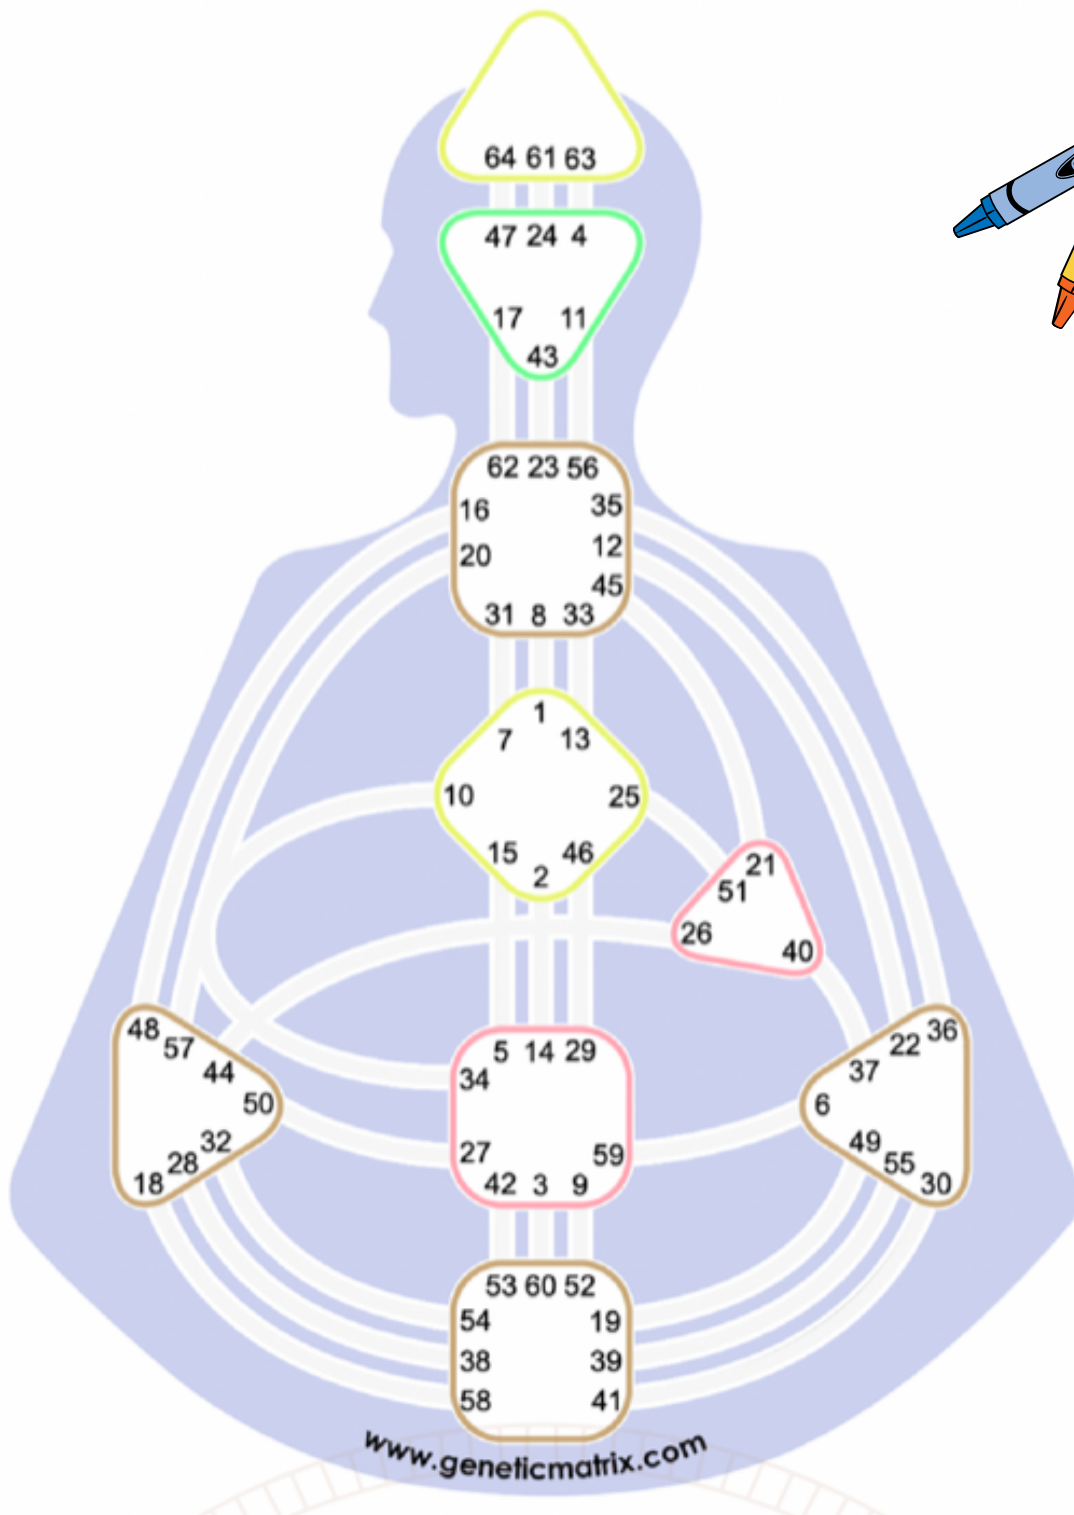

MITT HUMAN DESIGN MIN BODYGRAPH

Farg inn sentrene, porter og kanaler i bodygraphen under